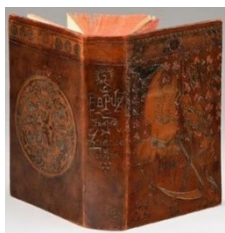

RELIURES (Catégorie RE)

M-RE1*. **Trait méthodique de sciences occultes du Docteur Gérard Encause dit Papus**

Vers 1891-1900

Reliure en basane marbrée fauve, ornée d'un décor pyrogravé sur les plats et le dos – sphinx, la Mort avec une faux, bouclier – avec le nom Papus mosaïqué sur le premier plat.

Historique : Ventes de Vienne 1986 et Binoche 2017 (Bibliothèque Eric Gruaz).

... Jusqu'à M-RE6.